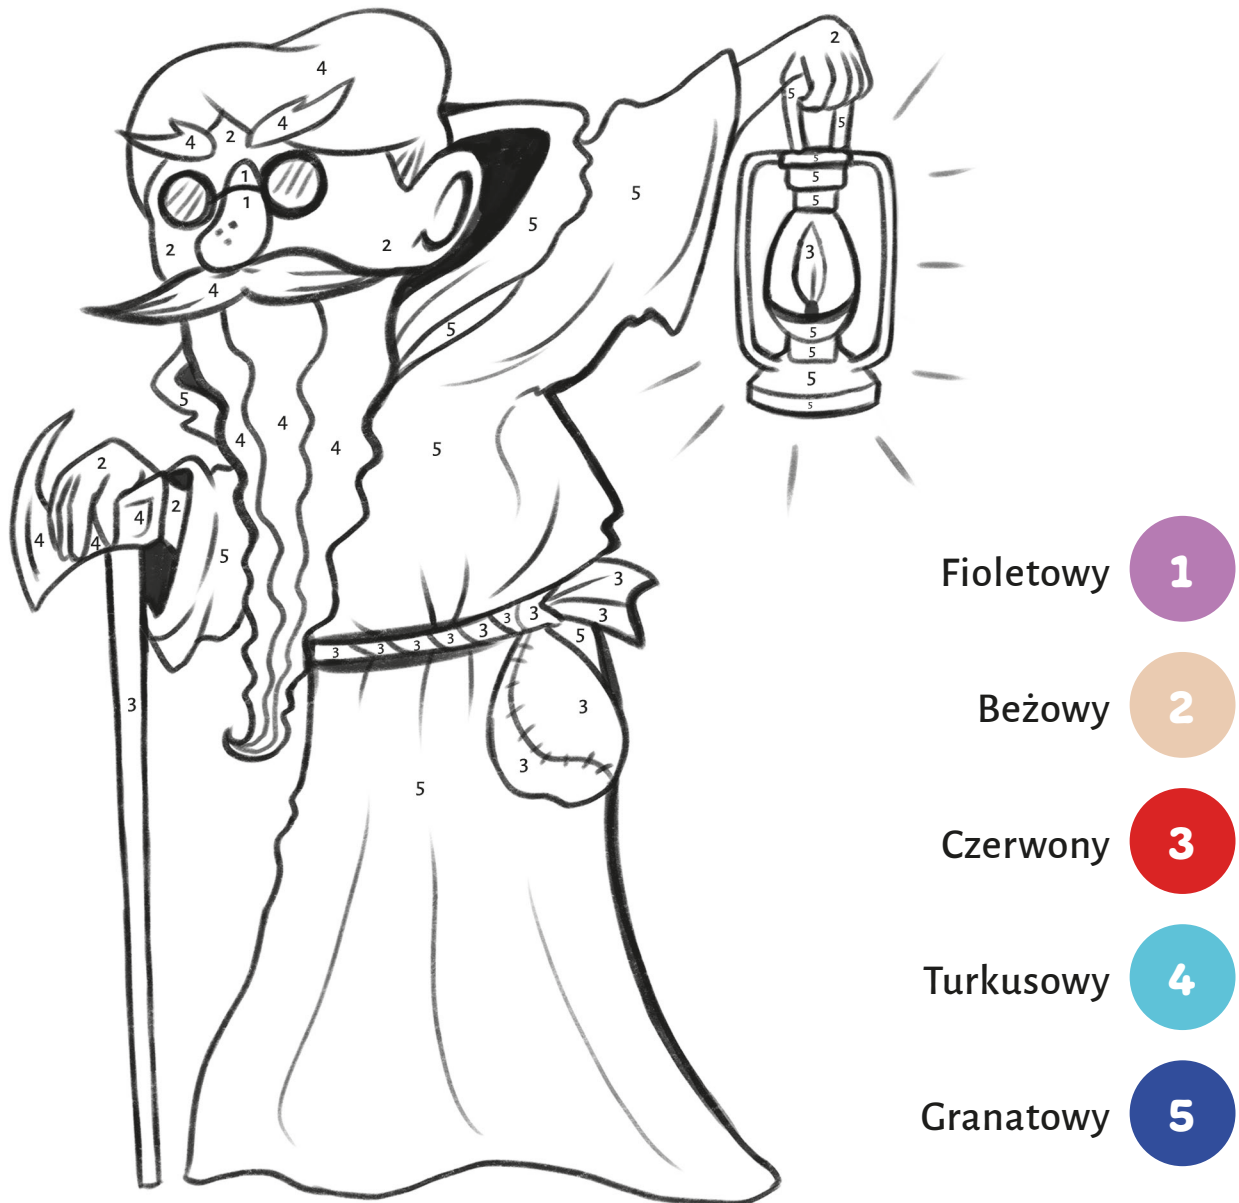

Skarbek nie lubił, gdy górnicy zachowywali się nieodpowiednio podczas pracy w kopalni. Nie tolerował przeklinania, spania w kopalni i wrzucania kamieni do szybu.

Pokoloruj obrazek zgodnie ze wskazówkami.

Górnicy, którzy zachowywali się źle, byli karani przez Skarbnika.